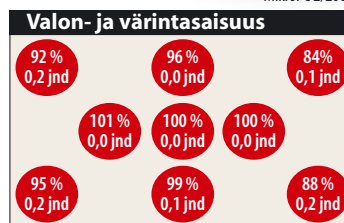

MikroPC 2/2008